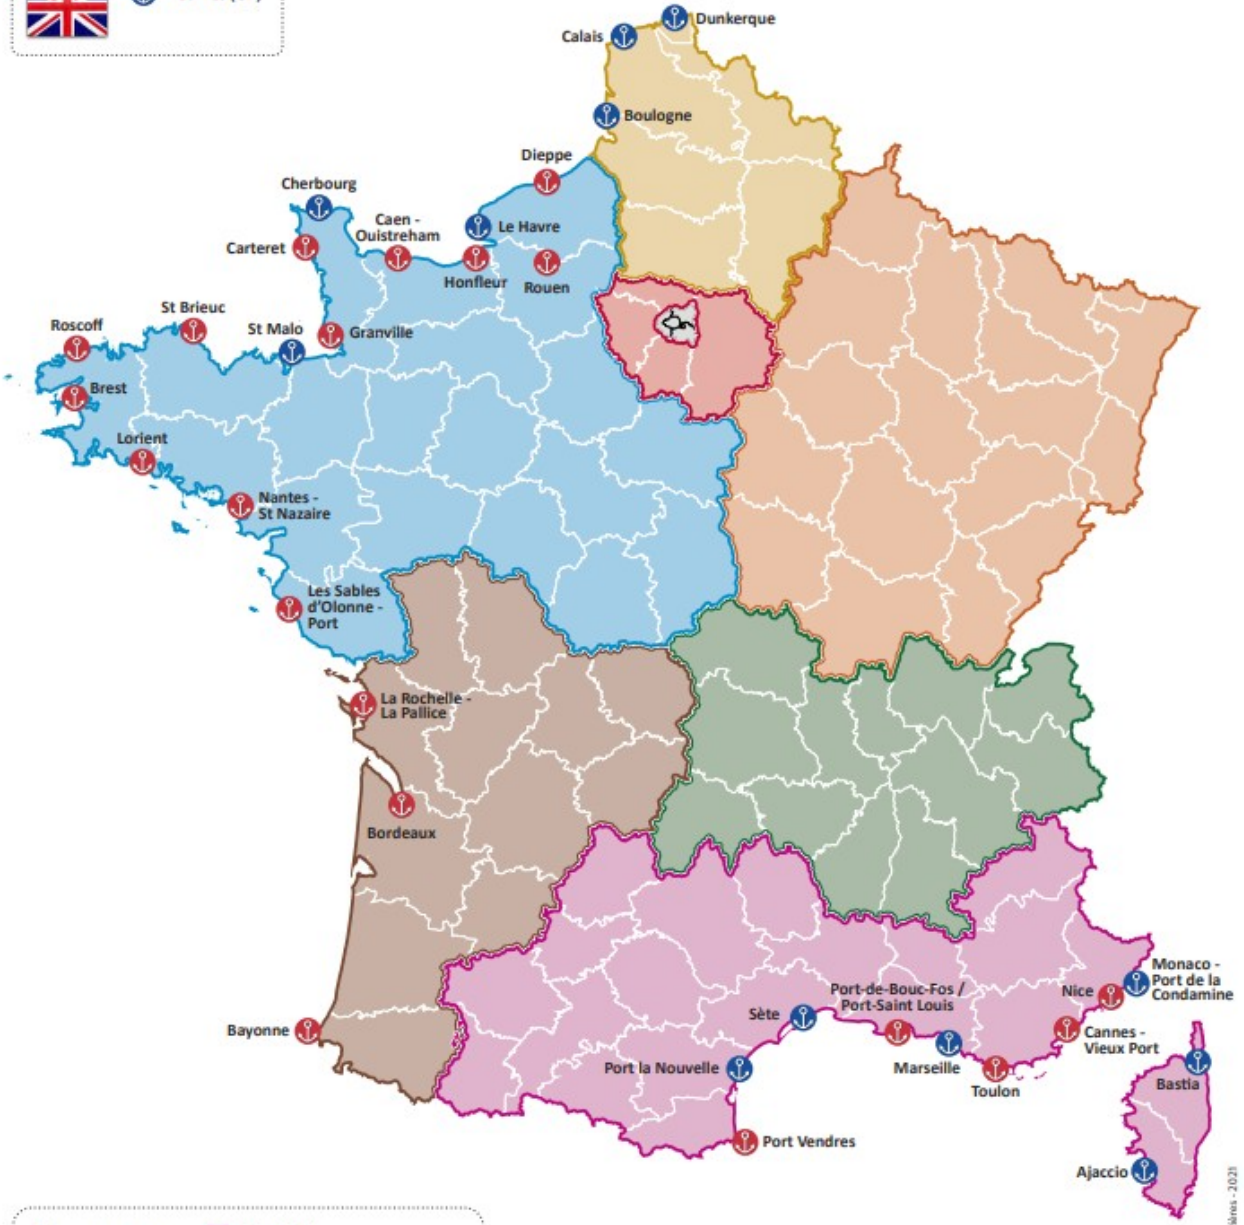

Points de passage frontaliers maritimes

- Zone Ouest
- Zone Nord
- Zone Est
- Zone Sud-Est
- Zone Sud
- Zone Sud-Ouest
- Grande couronne (DID 77)
- Paris et petite couronne (PP)
- ⚓ Points de passage frontaliers maritimes sous responsabilité de la PAF en métropole (13 PPF)
- ⚓ Points de passage frontaliers maritimes sous responsabilité de la Douane en métropole (20 PPF)